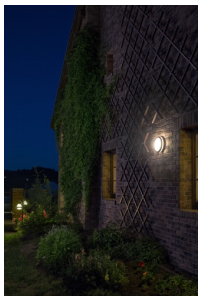

SONYA 30

IP54

Corp de iluminat exterior rotund din aluminiu cu difuzor opal din policarbonat pentru montare pe tavan sau perete.
preț recomandat cu amănuntul RON cu TVA inclus

R10361	SONYA 30 negru 230V E27 2x18W IP54	450,-
R10362	SONYA 30 gri argintiu 230V E27 2x18W IP54	450,-