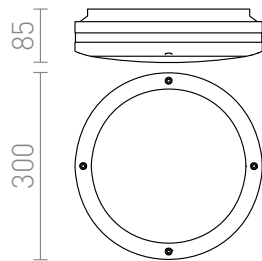

SONYA 30

IP54

Corp de iluminat exterior rotund din aluminiu cu difuzor opal din policarbonat pentru montare pe tavan sau perete.
preț recomandat cu amănuntul RON cu TVA inclus

R10361	SONYA 30 negru 230V E27 2x18W IP54	450,-
R10362	SONYA 30 gri argintiu 230V E27 2x18W IP54	450,-

 3D model

 manual

G13155