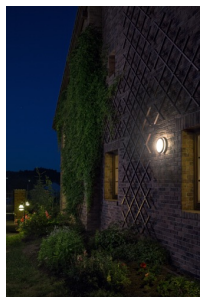

# SONYA 30

# IP54

Lampa sufitowa/ścienna zewnętrzna wykonana z aluminium z kloszem z opalowego poliwęglanu.

Polecona cena PLN brutto

R10361	SONYA 30 czarna 230V E27 2x18W IP54	420,-
R10362	SONYA 30 srebrno-szara 230V E27 2x18W IP54	420,-