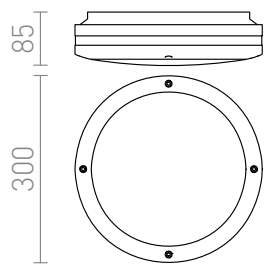

# SONYA 30

# IP54

Lampa sufitowa/ścienna zewnętrzna wykonana z aluminium z kloszem z opalowego poliwęglanu.

Polecona cena PLN brutto

R10361	SONYA 30 czarna 230V E27 2x18W IP54	420,-
R10362	SONYA 30 srebrno-szara 230V E27 2x18W IP54	420,-