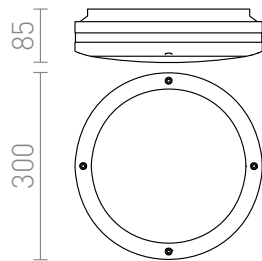

# SONYA 30

# IP54

Buiten cirkelvormig aluminium armatuur met opaal diffuser van polycarbonaat voor plafond/wand montage.  
adviesverkoopprijs EUR incl. BTW

R10361	SONYA 30 zwart 230V E27 2x18W IP54	98,00
R10362	SONYA 30 zilvergrijs 230V E27 2x18W IP54	98,00