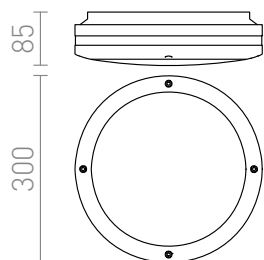

SONYA 30

IP54

Luminaire ronde extérieur en aluminium avec diffuseur opale en polycarbonate pour montage sur plafond/mur.

Prix de vente conseillé EUR TTC

R10361	SONYA 30 noir 230V E27 2x18W IP54	98,00
R10362	SONYA 30 gris argent 230V E27 2x18W IP54	98,00

 3D model

 manual

G13155