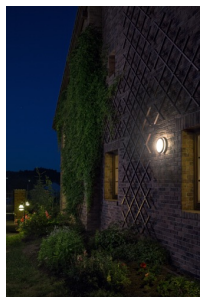

SONYA 30

IP54

Luminaire ronde extérieur en aluminium avec diffuseur opale en polycarbonate pour montage sur plafond/mur.

Prix de vente conseillé EUR TTC

R10361	SONYA 30 noir 230V E27 2x18W IP54	98,00
R10362	SONYA 30 gris argent 230V E27 2x18W IP54	98,00