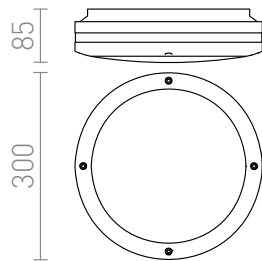

SONYA 30

IP54

Luminaria de aluminio circular exterior con difusor opalino de policarbonato para montaje en techo o pared.

Precio recomendado EUR con IVA

R10361	SONYA 30 negro 230V E27 2x18W IP54	98,00
R10362	SONYA 30 gris plata 230V E27 2x18W IP54	98,00

 3D model

 manual

G13155