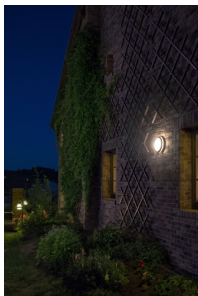

SONYA 30

IP54

Luminaria de aluminio circular exterior con difusor opalino de policarbonato para montaje en techo o pared.

Precio recomendado EUR con IVA

R10361	SONYA 30 negro 230V E27 2x18W IP54	98,00
R10362	SONYA 30 gris plata 230V E27 2x18W IP54	98,00