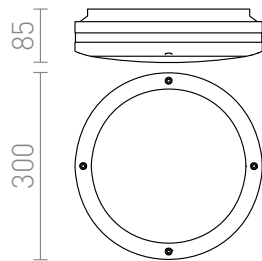

SONYA 30

IP54

Runde Außenleuchte aus Aluminium mit opalfarbenem Polycarbonat-Diffusor für Decken- oder Wandmontage.
EV EUR inkl. MwSt

R10361	SONYA 30 Außenleuchte schwarz 230V E27 2x18W IP54	98,00
R10362	SONYA 30 Außenleuchte silbergrau 230V E27 2x18W IP54	98,00

 3D model

 manual

G13155