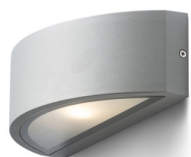

## IP54

Oprawa zewnętrzna ścienna wykonana z aluminium odlewane metodą ciśnieniową dostępna w trzech wariantach kolorystycznych. Oprawa jest dostarczana z metalową pokrywą do osłonięcia górnej części lampy.

Polecona cena PLN brutto

R10364	LESA ścienna czarna 230V E27 26W IP54	420,-
R10365	LESA ścienna biała 230V E27 26W IP54	420,-
R10366	LESA ścienna srebrno-szara 230V E27 26W IP54	420,-

 3D model

 manual

G13026