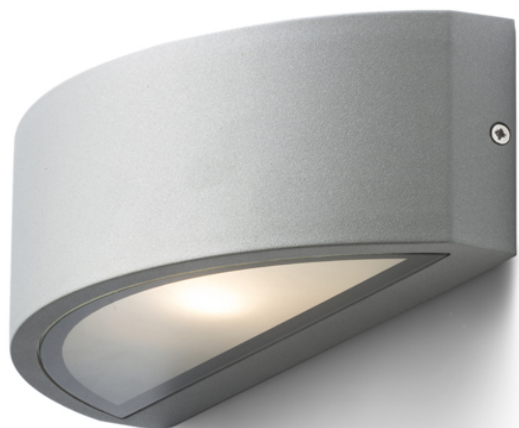

## IP54

Oprawa zewnętrzna ścienna wykonana z aluminium odlewane metodą ciśnieniową dostępna w trzech wariantach kolorystycznych. Oprawa jest dostarczana z metalową pokrywą do osłonięcia górnej części lampy.

Polecona cena PLN brutto

R10364	LESA ścienna czarna 230V E27 26W IP54	420,-
R10365	LESA ścienna biała 230V E27 26W IP54	420,-
R10366	LESA ścienna srebrno-szara 230V E27 26W IP54	420,-

 3D model

 manual

G13026