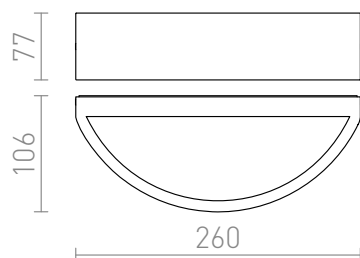

## IP54

Oprawa zewnętrzna ścienna wykonana z aluminium odlewane metodą ciśnieniową dostępna w trzech wariantach kolorystycznych. Oprawa jest dostarczana z metalową pokrywą do osłonięcia górnej części lampy.