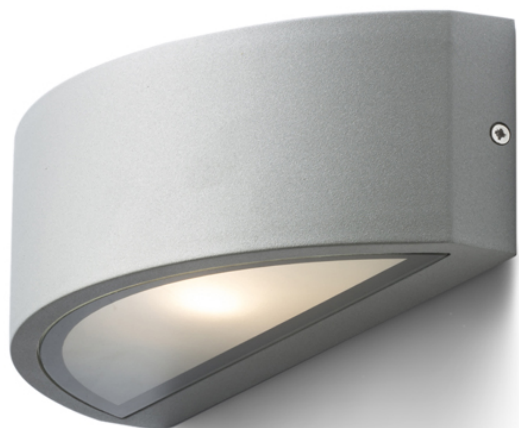

LESA

IP54

Luminaria de pared para exteriores. Fabricada de aluminio presurizado en tres variantes de color. Una tapa de metal evita que la luz ilumine arriba.

Precio recomendado EUR con IVA

R10364	LESA de pared negro 230V E27 26W IP54	88,00
R10365	LESA de pared blanco 230V E27 26W IP54	88,00
R10366	LESA de pared gris plata 230V E27 26W IP54	88,00