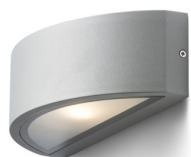

LESA

IP54

Luminaria de pared para exteriores. Fabricada de aluminio presurizado en tres variantes de color. Una tapa de metal evita que la luz ilumine arriba.

Precio recomendado EUR con IVA

R10364	LESA de pared negro 230V E27 26W IP54	88,00
R10365	LESA de pared blanco 230V E27 26W IP54	88,00
R10366	LESA de pared gris plata 230V E27 26W IP54	88,00