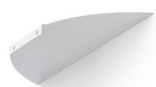

LESA

IP54

Luminaria de pared para exteriores. Fabricada de aluminio presurizado en tres variantes de color. Una tapa de metal evita que la luz ilumine arriba.

Precio recomendado EUR con IVA

R10364	LESA de pared negro 230V E27 26W IP54	88,00
R10365	LESA de pared blanco 230V E27 26W IP54	88,00
R10366	LESA de pared gris plata 230V E27 26W IP54	88,00