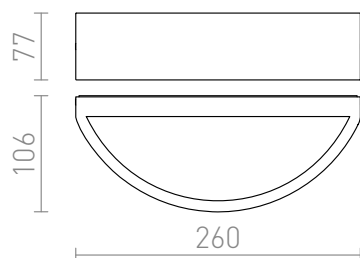

LESA

IP54

Luminaria de pared para exteriores. Fabricada de aluminio presurizado en tres variantes de color. Una tapa de metal evita que la luz ilumine arriba.

Precio recomendado EUR con IVA

R10364	LESA de pared negro 230V E27 26W IP54	88,00
R10365	LESA de pared blanco 230V E27 26W IP54	88,00
R10366	LESA de pared gris plata 230V E27 26W IP54	88,00