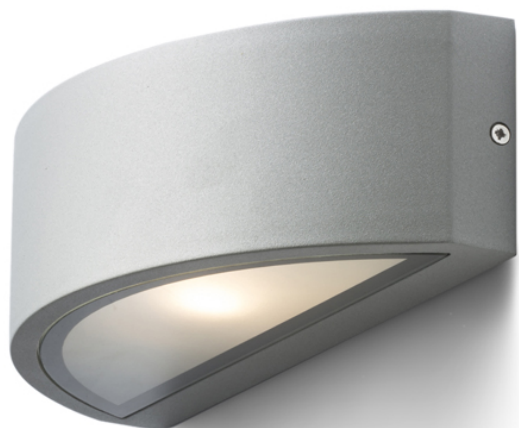

LESA

IP54

Външна стенна лампа от лят алуминий, налична в три цвята. Включена е метална покривна плоча, ако е необходимо осветяване само надолу.

цена на дребно BGN с ДДС

R10364	LESA стенна черно 230V E27 26W IP54	178,-
R10365	LESA стенна бяло 230V E27 26W IP54	178,-
R10366	LESA стенна сребърно сиво 230V E27 26W IP54	178,-