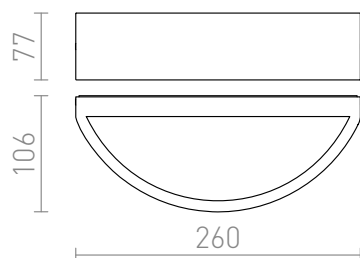

LESA

IP54

Външна стенна лампа от лят алуминий, налична в три цвята. Включена е метална покривна плоча, ако е необходимо осветяване само надолу.

цена на дребно BGN с ДДС

R10364	LESA стенна черно 230V E27 26W IP54	178,-
R10365	LESA стенна бяло 230V E27 26W IP54	178,-
R10366	LESA стенна сребърно сиво 230V E27 26W IP54	178,-