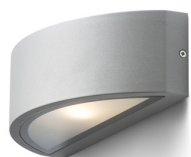

LESA

IP54

Външна стенна лампа от лят алуминий, налична в три цвята. Включена е метална покривна плоча, ако е необходимо осветяване само надолу.

цена на дребно BGN с ДДС

R10364	LESA стенна черно 230V E27 26W IP54	178,-
R10365	LESA стенна бяло 230V E27 26W IP54	178,-
R10366	LESA стенна сребърно сиво 230V E27 26W IP54	178,-