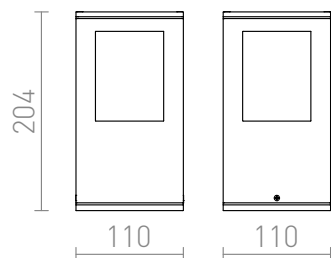

PONDER 20

IP44

Vonkajšie svietidlo z tlakovo liateho hliníka. Svietidlo je možné použiť ako nástenné i stojanové. Tienidlá sú zo satinovaného skla.

MOC EUR vr DPH

R10367	PONDER 20 nástenná / stojanová čierna 230V E27 18W IP44	98,00
R10368	PONDER 20 nástenná / stojanová striebornosivá 230V E27 18W IP44	78,00