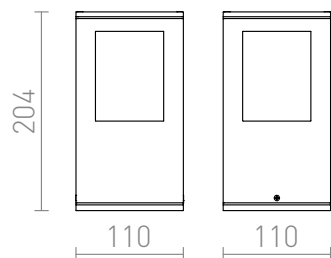

# PONDER 20

IP44

Corp de iluminat exterior din aluminiu turnat sub presiune cu abajur din sticlă satinată. Corpul de iluminat poate fi utilizat de perete sau pe suport.

preț recomandat cu amănuntul RON cu TVA inclus

R10367	<b>PONDER 20 de perete / de podea negru 230V E27 18W IP44</b>	480,-
R10368	<b>PONDER 20 de perete / de podea gri argintiu 230V E27 18W IP44</b>	360,-

 3D model

 manual

G13026