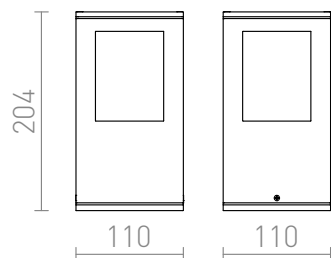

PONDER 20

IP44

Lampa zewnętrzna z dyfuzorami z satynowego szkła wykonana z aluminium odlewane metodą ciśnieniową.
Może być używana jako ścienna lub stojąca.

Polecona cena PLN brutto

R10367	PONDER 20 ścienna/podłogowa czarna 230V E27 18W IP44	420,-
R10368	PONDER 20 ścienna /podłogowa srebrno-szara 230V E27 18W IP44	328,-