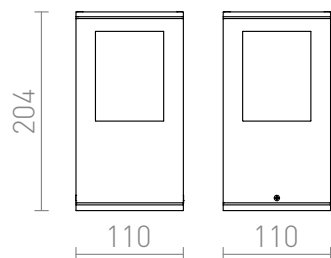

PONDER 20

IP44

Luminaria para exteriores de aluminio fundido a presión con vidrio satinado. Puede ser instalada en la pared o al suelo.

Precio recomendado EUR con IVA

R10367	PONDER 20 de pared o de pie negro 230V E27 18W IP44	98,00
R10368	PONDER 20 de pared o de pie gris plata 230V E27 18W IP44	78,00