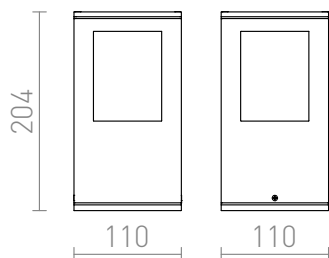

PONDER 20

IP44

Външно осветително тяло от лят алуминий с абажури от сатенирано стъкло. Може да се монтира както като стенна лампа, така и като стълб.

цена на дребно BGN с ДДС

R10367	PONDER 20 стенна / подова черно 230V E27 18W IP44	188,-
R10368	PONDER 20 стенна / подова сребърно сиво 230V E27 18W IP44	150,-