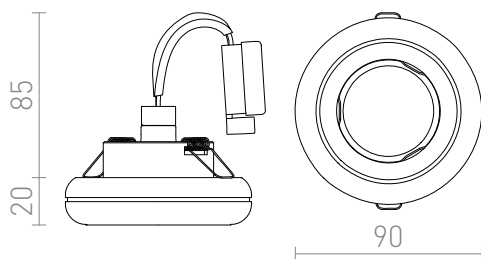

# ESTA R

Infälld spot med en böjd ram i krom för en GU10 ljuskälla. Endast för gipsväggar.

RP SEK inkl. MOMS

R10311

ESTA R infälld krom 230V GU10 50W

78,-

3D model

manual

G11841