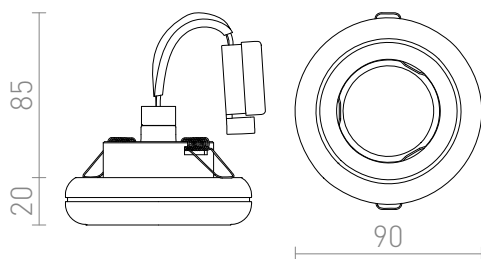

ESTA R

Corp de iluminat încastrat cu ramă rotunjită cromată pentru sursă de lumină cu soclu GU10, montată doar în plăci de rigips.

preț recomandat cu amănuntul RON cu TVA inclus

R10311

ESTA R încastrat crom 230V GU10 50W

35,-

 3D model

 manual

7

0,25

G11841