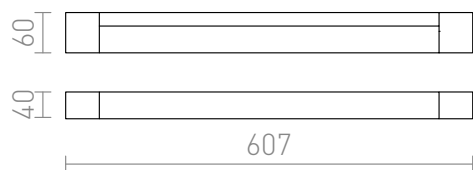

3D model

manual

T5