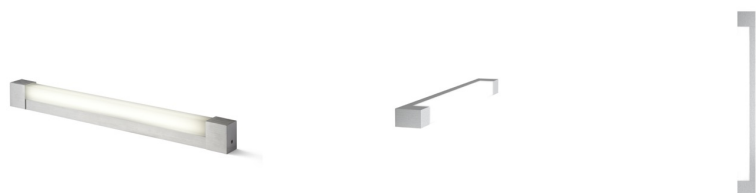

PERISA 60

Lampa podłużna na świetlówki idealna nad lustro w wersji szczotkowanego aluminium lub lakierowana na biało.
Odpowiednia do montażu w miejscach o podwyższonej wilgotności.

Polecona cena PLN brutto

R10264	PERISA 60 ścienna aluminium szczotkowane 230V G5 14W IP44	480,-
R10262	PERISA 60 ścienna biała 230V G5 14W IP44	420,-

IP44

 3D model

 manual

T5