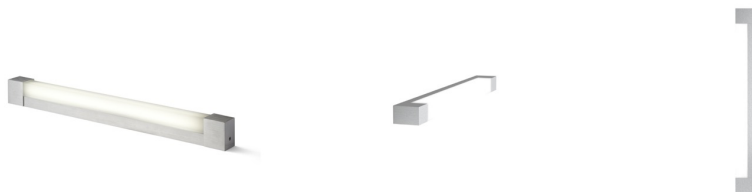

Lineær lampe for lysstofsrør, passende over et spejl. Findes i hvid eller børstet aluminium og kan bruges i vådrum.

RP DKK inkl. MOMS

R10264	PERISA 60 væg børstet aluminium 230V G5 14W IP44	820,-
R10262	PERISA 60 væg hvid 230V G5 14W IP44	680,-

IP44