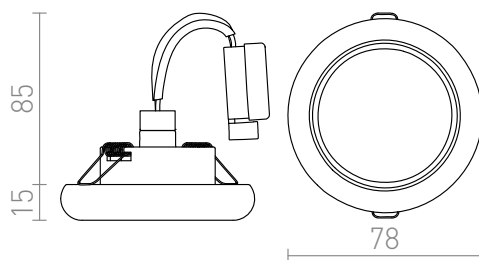

# ESTA LED

LED 3x1W 270 lm Ra 80

Luminária redonda embutida com LED e moldura cromada. Apenas para paredes em gesso.

Preço recomendado EUR incluindo IVA

R10309

ESTA LED embutida driver incluída cromo  
230V/350mA LED 3x1W 3000K

5,00

3D model

manual

6,5

0,25