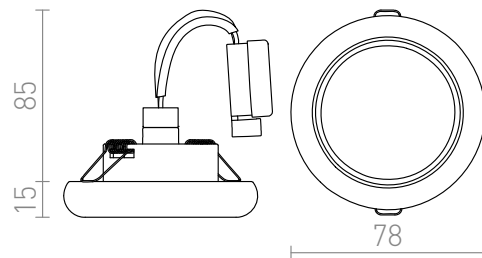

3D model

PDF manual