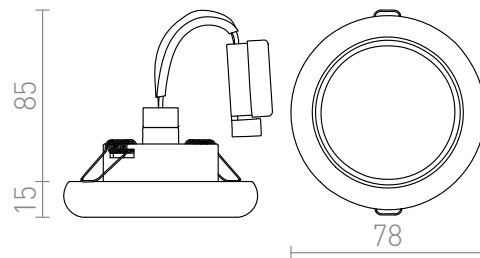

ESTA LED

LED 3x1W 270 lm Ra 80

Runde LED-Chromeinbauleuchte, Montage nur in Gipskartondecken.

EV EUR inkl. MwSt

R10309

ESTA LED Einbauleuchte mit Driver Chrom
230V/350mA LED 3x1W 3000K

5,00

 3D model