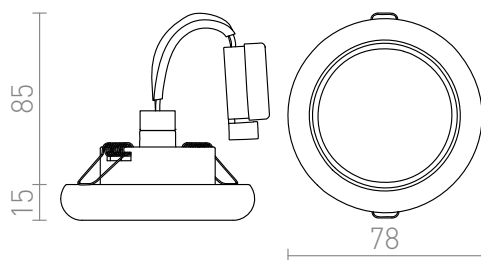

ESTA LED

LED 3x1W 270 lm Ra 80

Кръгло LED осветително тяло от хром, за монтаж само в гипсокартон.

цена на дребно BGN с ДДС

R10309

ESTA LED вградена с вкл. драйвер хром
230V/350mA LED 3x1W 3000K

9,-

3D model