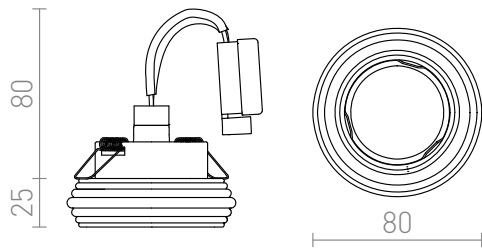

Verzonken lamp met een geprofileerd raam voor GU10 lichtbronnen.  
adviesverkoopprijs EUR incl. BTW

R10282

ZIK inbouwlamp Chrom 230V GU10 50W

5,00

3D model

PDF manual

G11841