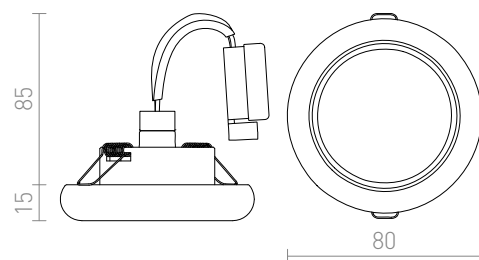

ESTA GU10

Lampa wpuszczana z chromowaną zaokrągloną ramką, na żarówkę GU10 do zabudowy w g-k.

Polecona cena PLN brutto

R10310

ESTA wpuszczana chrom 230V GU10 50W

25,-

3D model

PDF manual

G11841