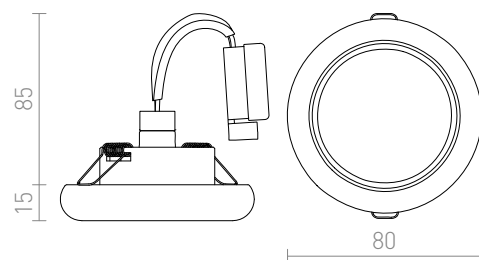

ESTA GU10

Ugradbena svjetiljka s krom okvirom. Samo za suhozid.

Preporučena cena EUR s PDV-OM

R10310

ESTA ugradna krom 230V GU10 50W

5,00

3D model

PDF manual

G11841