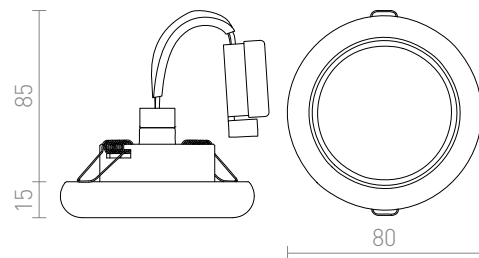

ESTA GU10

Χωνευτό φωτιστικό με περίβλημα απο χρώμιο για λάμπα με βάση G10. Τοποθέτηση μόνο σε γυψοσανίδα.

Λιανική τιμή EUR με ΦΠΑ

R10310

ESTA χωνευτό χρώμιο 230V GU10 50W

5,00

3D model

manual

6,5

0,18

G11841