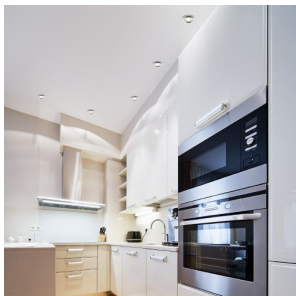

ESTA GU10

Χωνευτό φωτιστικό με περίβλημα απο χρώμιο για λάμπα με βάση G10. Τοποθέτηση μόνο σε γυψοσανίδα.

Λιανική τιμή EUR με ΦΠΑ

R10310

ESTA χωνευτό χρώμιο 230V GU10 50W

5,00

3D model

manual