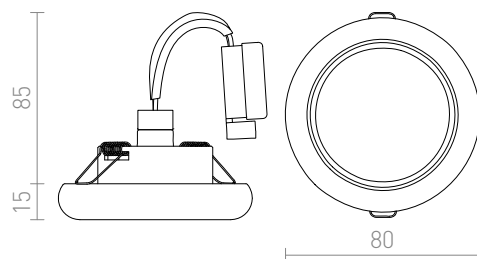

ESTA GU10

Вградено осветително тяло с закръглена рамка от хром за светлинни източници с фасунга GU10, за монтаж само в гипсокартон със светлинни източници с фасунга GU10.

цена на дребно BGN с ДДС

R10310

ESTA вградена хром 230V GU10 50W

9,-

3D model

manual

6,5

0,18

G11841