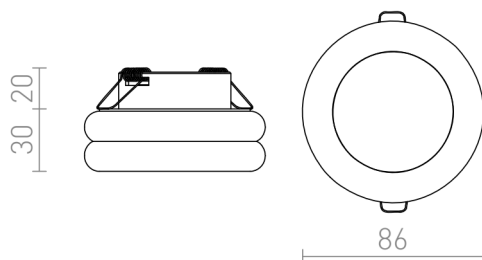

# OSONA S

LED 3x1W 270 lm Ra 80

Zápustné kruhové svietidlo na LED diódy zo satinovaneho polykarbonátu.

MOC EUR vr DPH

R10301	OSONA S kruhová zápustná satinovaný akrylát 230V/350mA LED 3x1W 3000K	2,50
R13741	OSONA S kruhová zápustná satinovaný akrylát 230V/350mA LED 3x1W 4000K	2,50

3D model

manual