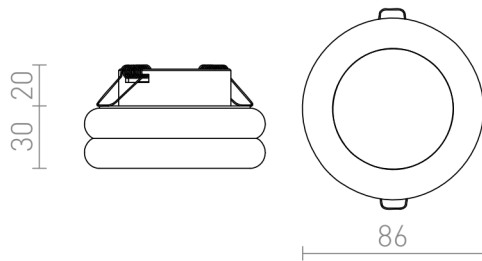

# OSONA S

LED 3x1W 270 lm Ra 80

Süllyesztett kör alakú lámpatest LED-ekhez szatinált polikarbonátból.

ajánlott kiskereskedelmi ár HUF áfával

R10301	OSONA S kör alakú süllyesztett szatén akril 230V/350mA LED 3x1W 3000K	900,-
R13741	OSONA S kör alakú süllyesztett szatén akril 230V/350mA LED 3x1W 4000K	900,-

3D model

manual