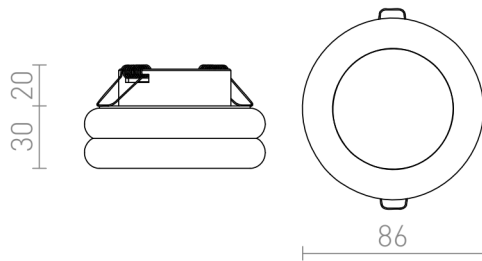

OSONA S

LED 3x1W 270 lm Ra 80

Luminaria empotrable redonda de policarbonato satinado para LED.

Precio recomendado EUR con IVA

R10301	OSONA S empotrado redondo acrílico satinado 230V/350mA LED 3x1W 3000K	2,50
R13741	OSONA S circular empotrado acrílico satinado 230V/350mA LED 3x1W 4000K	2,50

3D model

manual