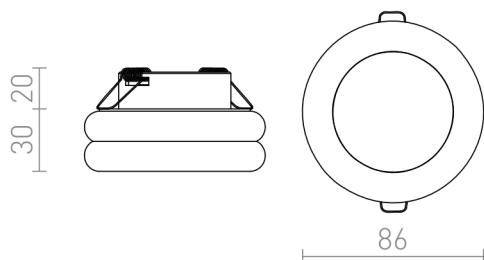

OSONA S

LED 3x1W 270 lm Ra 80

Вградено кръгло осветително тяло за LED диоди от сатенен поликарбонат.

цена на дребно BGN с ДДС

R10301	OSONA S кръгла вградена сатениран акрил 230V/350mA LED 3x1W 3000K	4,5,-
R13741	OSONA S кръгла вградена сатениран акрил 230V/350mA LED 3x1W 4000K	4,5,-