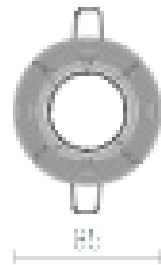

# ESPRESSO

Náklopné kruhové svietidlo z tlakovo liateho hliníka pre svetelné zdroje GU10.

MOC EUR vč DPH

R10285

ESPRESSO zápusťná náklonná hliník 230V  
GU10 50W

10,50

3D model

manual

G11841