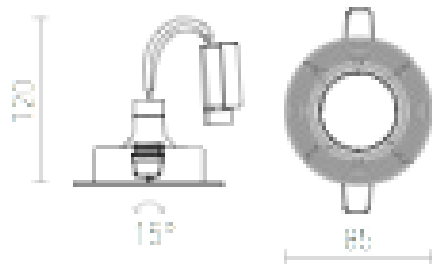

# ESPRESSO

Náklopné kruhové svietidlo z tlakovo liateho hliníka pre svetelné zdroje GU10.

MOC EUR vč DPH

R10285

ESPRESSO zápusťná náklonná hliník 230V  
GU10 50W

10,50

3D model

manual

G11841