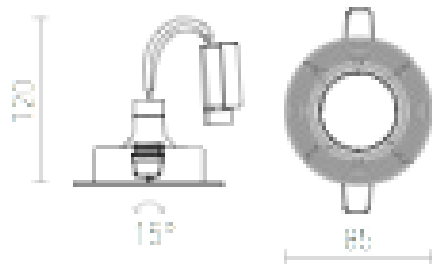

# ESPRESSO

Corp de iluminat rotund cu înclinare din aluminiu turnat sub presiune pentru sursă de lumină GU10.

preț recomandat cu amănuntul RON cu TVA inclus

R10285

ESPRESSO încastrată direcțională aluminiu  
230V GU10 50W

58,-

3D model

PDF manual

G11841