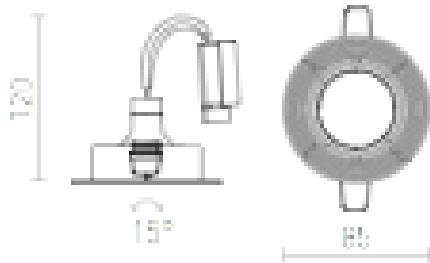

# ESPRESSO

Τετράγωνο φωτιστικό απο χυτό αλουμίνιο με λειτουργία κλίσης, για πηγές φωτός GU10.

Λιανική τιμή BGN με ΦΠΑ

R10285

ESPRESSO χωνευτό κατευθύνσεως αλουμίνιο  
230V GU10 50W

10,50

3D model

PDF manual

G11841