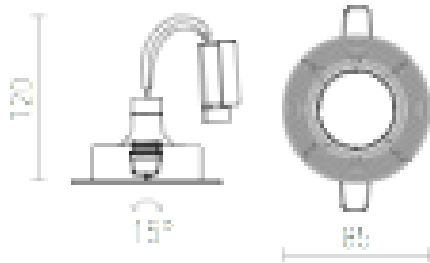

ESPRESSO

Pyöreä kallistuva valaisin painevaletusta alumiinista GU10 valonlähteelle.

suositushinta EUT sis. alv

R10285

ESPRESSO upotettu suunnattava alumiini 230V
GU10 50W

10,50

3D model

manual

G11841