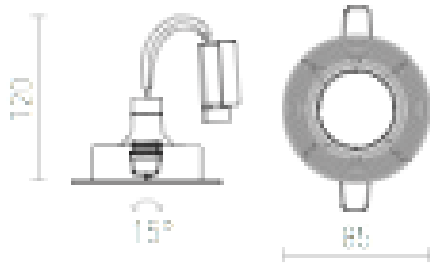

# ESPRESSO

Náklopné kruhové svítidlo z tlakově litého hliníku pro světelné zdroje GU10.

MOC CZK vč DPH

R10285

ESPRESSO zápusťná náklonná hliník 230V  
GU10 50W

268,-

3D model

PDF manual

G11841