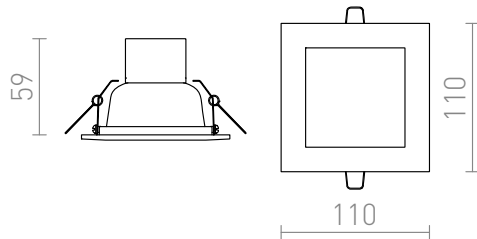

# SEEYOU 11

LED 10W 900 lm Ra 80

Svietidlo na vysoko svietivé LED diódy s výkonom 10W alebo 16W. Biely lakovaný hliníkový rámček.

MOC EUR vr DPH

R10299

SEEYOU 11 štvorcová zápusťná biela  
230V/350mA LED 10W 3000K

10,00

3D model

manual

8

8,7/8,7

0,44