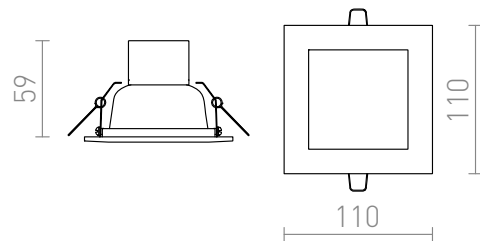

# SEEYOU 11

LED 10W 900 lm Ra 80

Luminária embutida LED quadrada com moldura em alumínio lacado branco. Disponível em 10W ou 16W. Potência LED 10W ou 16W. Estrutura em alumínio pintado de branco.

Preço recomendado EUR incluindo IVA

R10299

SEEYOU 11 quadrado embutida branco  
230V/350mA LED 10W 3000K

10,00

3D model

manual

8

8,7/8,7

0,44