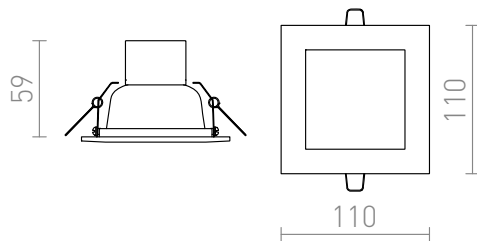

SEEYOU 11

LED 10W 900 lm Ra 80

Lampa LED kwadratowa z ramką wykonaną z aluminium lakierowanego na biało

Polecona cena PLN brutto

R10299

SEEYOU 11 wpuszczana kwadratowa biała
230V/350mA LED 10W 3000K

50,-

3D model

8

8,7/8,7

0,44

PDF manual