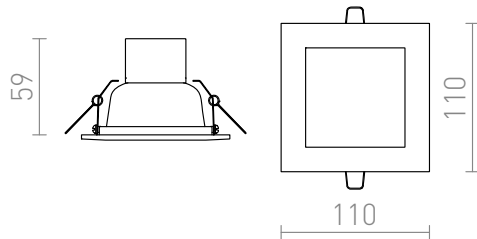

SEEYOU 11

LED 10W 900 lm Ra 80

Luminaria LED empotrada y cuadrada con un borde de aluminio lacado blanco. Ofrecida para uso de 10 W y 16 W. Intensidad de LED: 10 W y 16 W.

Precio recomendado con IVA

R10299

SEEYOU 11 cuadrado empotrado blanco
230V/350mA LED 10W 3000K

58,00

3D model

manual