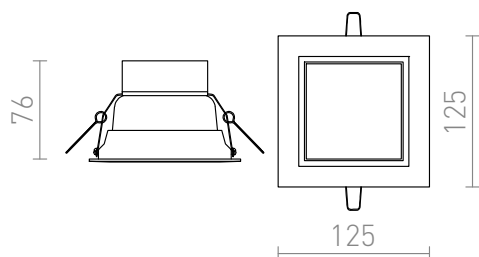

3D model

manual