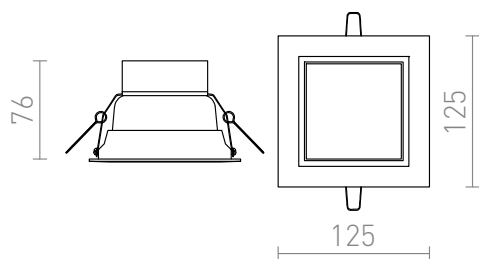

VIC 12

LED 10W 900 lm Ra 80

Power LED 10W of 16W. Wit geverfde raam uit gegoten aluminium.
adviesverkoopprijs EUR incl. BTW

R10296

VIC 12 inbouwlamp wit 230V LED 10W 3000K

5,00

3D model

manual