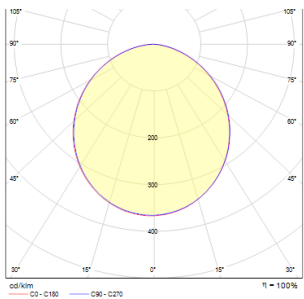

3D model

PDF manual

.ies data