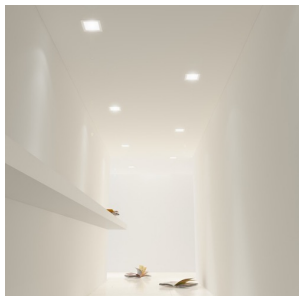

SLENDER SQ 17

LED 12W 1260 lm Ra 80

Corp de iluminat foarte subțire pentru LED diode puternice de 14W. Rama vopsită albă sau gri-argintiu din aluminiu turnat sub presiune. Driver inclus.

preț recomandat cu amănuntul RON cu TVA inclus

R10284

SLENDER SQ 17 încastrat alb 230V LED 12W
3000K

178,-

3D model

manual

15,2/15,2

0,54

.ies data