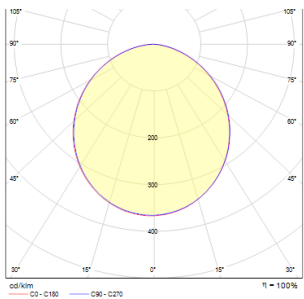

SLENDER SQ 17

LED 12W 1260 lm Ra 80

Corp de iluminat foarte subțire pentru LED diode puternice de 14W. Rama vopsită albă sau gri-argintiu din aluminiu turnat sub presiune. Driver inclus.

preț recomandat cu amănuntul RON cu TVA inclus

R10284

SLENDER SQ 17 încastrat alb 230V LED 12W
3000K

178,-

3D model

manual

15,2/15,2

0,54

.ies data