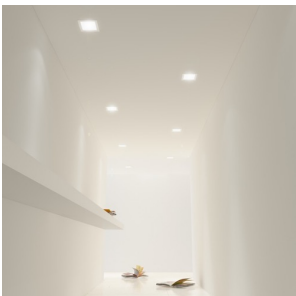

SLENDER SQ 17

LED 12W 1260 lm Ra 80

Lampa LED sufitowa kwadratowa z ramką wykonaną z ciśnieniowo odlewanego aluminium w kolorze białym lub srebrno-szarym. W zestawie z zasilaczem.

Polecona cena PLN brutto

R10284

SLENDER SQ 17 wpuszczana biała 230V LED
12W 3000K

150,-

3D model

PDF manual

15,2/15,2

0,54

.ies data