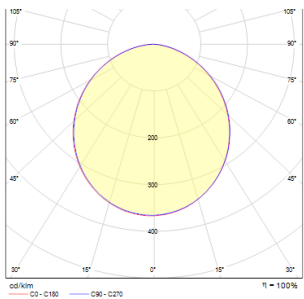

SLENDER SQ 17

LED 12W 1260 lm Ra 80

Lampa LED sufitowa kwadratowa z ramką wykonaną z ciśnieniowo odlewanego aluminium w kolorze białym lub srebrno-szarym. W zestawie z zasilaczem.

Polecona cena PLN brutto

R10284

SLENDER SQ 17 wpuszczana biała 230V LED
12W 3000K

150,-

3D model

PDF manual

15,2/15,2

0,54

.ies data