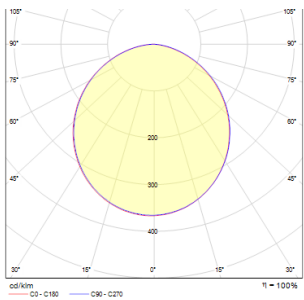

3D model

PDF manual

15,2/15,2

0,54

.ies data