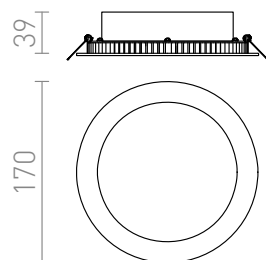

SLENDER R 17

LED 12W 1080 lm Ra 80

Luminaire encastrable très fin pour LED diodes puissance 12W. Expédié avec driver.

Prix de vente conseillé EUR TTC

R10471	SLENDER R 17 encastrable gris argent 230V LED 12W 3000K	5,00
R12182	SLENDER R 17 encastrable chrome noir 230V LED 12W 3000K	10,00

3D model

3

16

0,43

manual