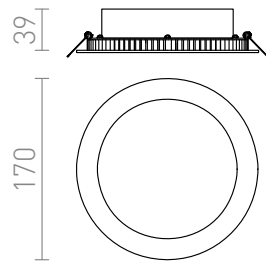

SLENDER R 17

LED 12W 1080 lm Ra 80

Sehr dünne Einbauleuchte für leistungstarke 12 W LEDs, wird mit Driver geliefert.

EV EUR inkl. MwSt

R10471	SLENDER R 17 Einbauleuchte silbergrau 230V LED 12W 3000K	5,00
R12182	SLENDER R 17 Einbauleuchte Schwarzchrom 230V LED 12W 3000K	10,00

3D model

3

16

0,43

manual