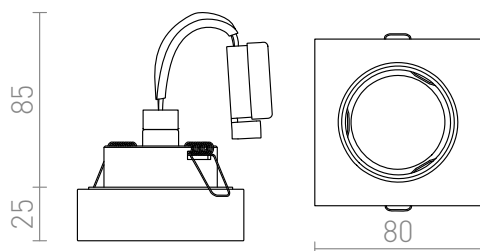

# BIANCA SQ

Luminaire carré en verre clair, satiné ou opale.

Prix de vente conseillé EUR TTC

R10304

BIANCA SQ encastrable verre opale coloré 230V  
GU10 50W

28,00

3D model

PDF manual