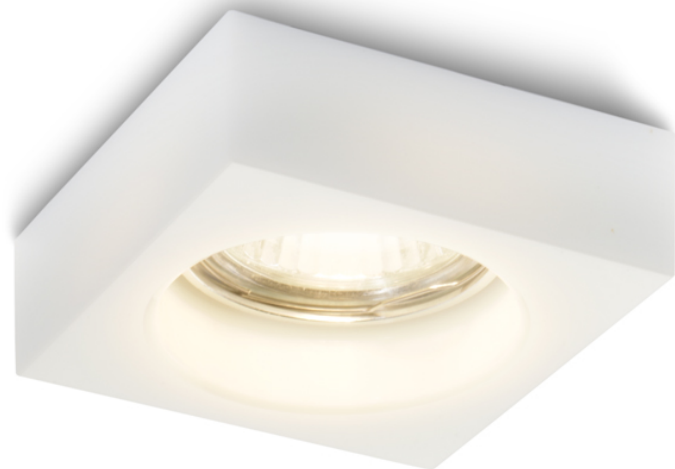

BIANCA SQ

Квадратна луна от сатенирано или опалово стъкло.

цена на дребно BGN с ДДС

R10304

BIANCA SQ вградена опалово стъкло 230V
GU10 50W

58,-

3D model

manual