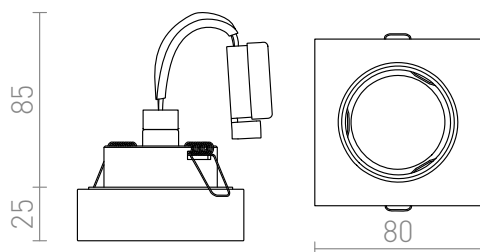

BIANCA SQ

Квадратна луна от сатенирано или опалово стъкло.

цена на дребно BGN с ДДС

R10304

BIANCA SQ вградена опалово стъкло 230V
GU10 50W

58,-

3D model

manual

6,2

0,340

G11841